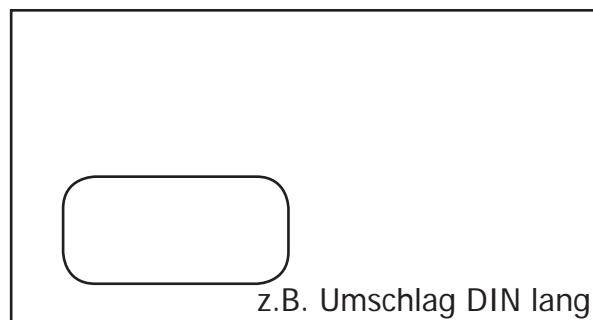

Gewichtsgrenzen, Maße und Entgelte der Standardprodukte

DER KLASSISCHE	Standardbrief bis 20 g		
	Mindestmaße: L 140 mm, B 90 mm	0,44 €	netto
DER VIELSEITIGE	Höchstmaße: L 235 mm, B 125 mm, H 5 mm	0,52 €	brutto
	Kompaktbrief bis 50 g		
	Mindestmaße: L 100 mm, B 70 mm	0,76 €	netto
	Höchstmaße: L 235 mm, B 125 mm, H 10 mm	0,90 €	brutto

DER GROSSZÜGIGE	Großbrief bis Format B4, bis 500 g		
	Mindestmaße: L 100 mm, B 70 mm	1,19 €	netto
DER GEWICHTIGE	Höchstmaße: L 353 mm, B 250 mm, H 20 mm	1,42 €	brutto
	Maxibrief bis Format B4, bis 1000 g		
	Mindestmaße: L 100 mm, B 70 mm	1,63 €	netto
	Höchstmaße: L 353 mm, B 250 mm, H 50 mm	1,94 €	brutto